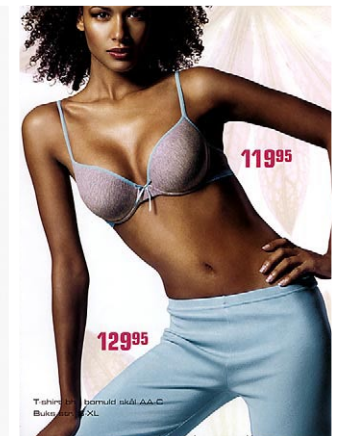

größe 173 cm  
 bust 86 cm  
 taille 60 cm  
 hüfte 89 cm  
 haare braun  
 augen braun  
 konfektion 36  
 schuhe 38

height 5'8  
 bust 34  
 waist 23 1/2  
 hips 35  
 hair brown  
 eyes brown  
 size 6  
 shoes 7